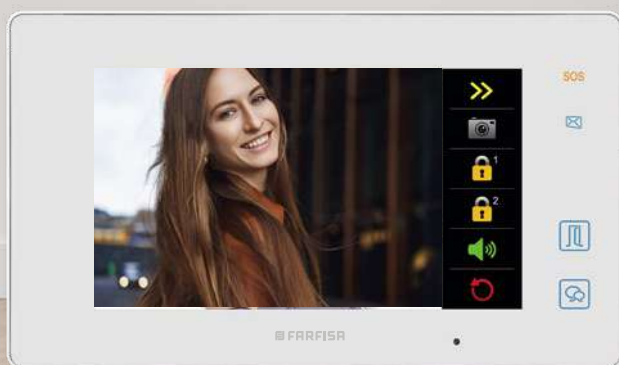

Kit vidéo portier 2 fils

SEE EASY

'Touch and See'

La gamme See Easy propose des **solutions complètes**, simples et fiables du vidéoportier à **2 fils** pour les villas.

1SEK/M-KP

Kit portier-vidéo en technologie à **2 fils non polarisés** composé de: poste extérieur compact avec montage en saillie (IP54) de seulement 90 mm de large avec **claviers pour contrôle des accès** avec touches tactiles, visière fournie, moniteur interne mains libres avec écran tactile LCD 7" et touches tactiles, mémoire vidéo, interface graphique utilisateur multilingue avec **connexion Wi-Fi** pour le renvoi d'appel sur les smartphone, alimentation du système. Commande de serrure configurable pour sortie de tension ou contact propre. **Contrôle d'accès** permis via des codes de sécurité pour l'ouverture de la serrure.

1SEK/MEW

Kit portier-vidéo en technologie à **2 fils non polarisés** composé de: poste extérieur compact avec montage en saillie (IP54) de seulement 90 mm de large, visière fournie, moniteur interne mains libres avec écran tactile LCD 7" et touches tactiles, mémoire vidéo, interface graphique utilisateur multilingue avec **connexion Wi-Fi** pour le renvoi d'appel sur les smartphone, alimentation du système. Commande de serrure configurable pour sortie de tension ou contact propre.

Voir Facile, touchez et voyez !

SEM7MEW

Moniteur mains libres 7" "avec wifi "master" des kits 1SEK / MEW et 1SEK / M-KP, permet la conversion du kit en bifamiliale.

SEM7ME

Moniteur mains libres 7" "slave" pour les kits 1SEK / MEW et 1SEK / M-KP, représente un éventuel deuxième vidéo portier dans le même appartement.